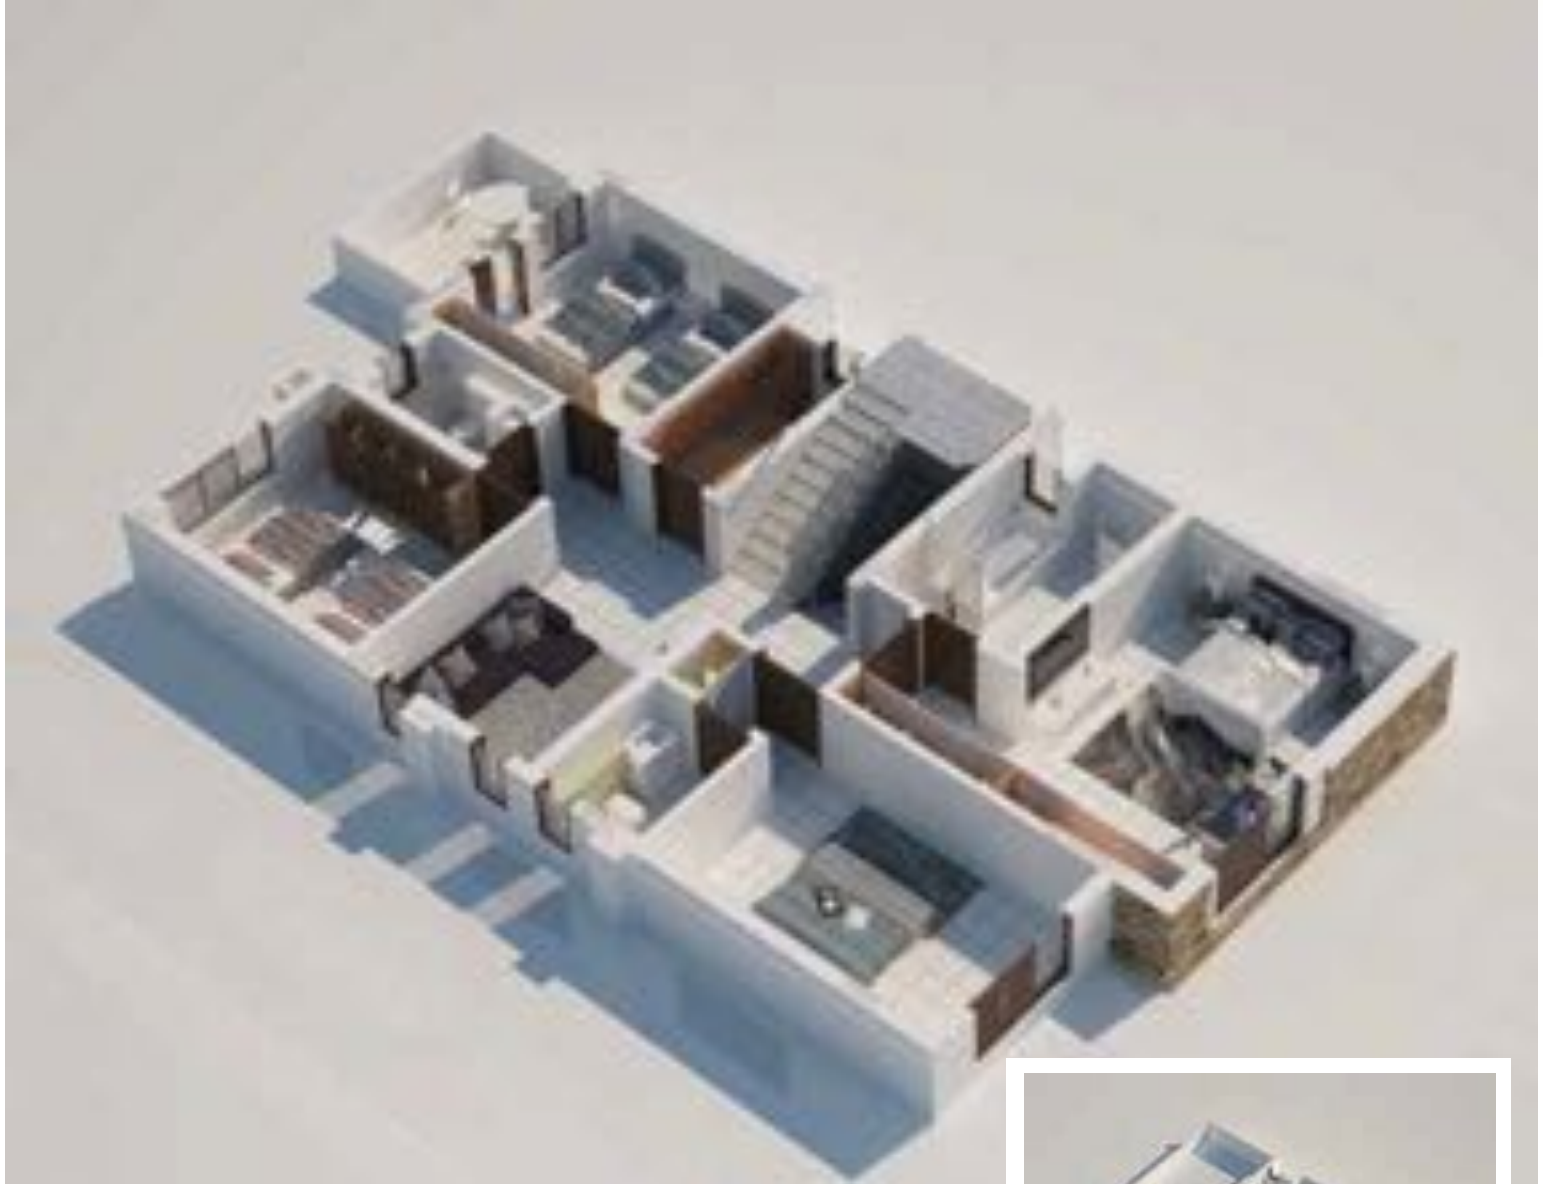

## The Charleston

Our signature luxury home collection, limited to just 12 villas, With two courtyards, a BBQ area and a private pool, The Charleston homes are the most coveted in the community. Two-and-a-half storeys high with a built up area of 342 sqm, this single family home offers five bedrooms, four baths, separate storage, laundry, a maid room with bath and an external driver room.

### تصميم شارلستون

تضم ١٦ فيلا فقط، هي عنوان الرفاهية لدينا. حيث تضم الفيلا ساحتين، ومنطقة للشواء وحمام سباحة خاص، فلل تشارلستون هي الأكثر رفاهية. الفيلا عبارة عن طابقين ونصف من مساحة مبنية تصل إلى ٣٤٢ متر مربع، فيلا لعائلة واحدة تضم أربع غرف نوم، وأربع حمامات وغرفة متعددة الأغراض، غرفة تخزين منفصلة، غرفة للغسيل والخدمة مزودة بحمام وغرفة سائق خارجية.

Villas Type - The Charleston  
5 Bedroom + Maid's Room, BUA 342 SQM,

تصميم شارلستون  
٤ غرف نوم + غرفة خادمة . مساحة مبنية على ٣٤٢ متر مربع

GROUND FLOOR

الطابق الأرضي

FIRST FLOOR

الطابق الأول

ROOF FLOOR السطح